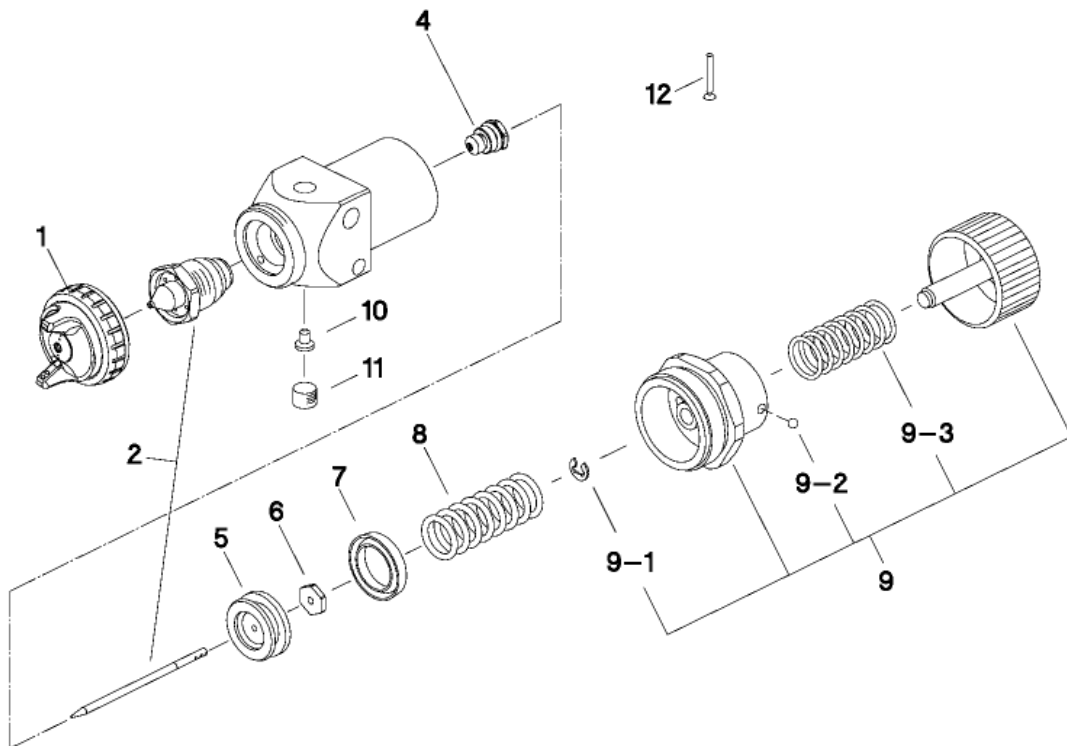

WRA-101-082P 小形自動スプレーガン(ロボット用)
Automatic Spray Gun (Robot Applications)

NO.	PART CODE	DESCRIPTION	Q'TY	UNIT	SIZE
1	93704610	CAPA DE AR E2P	1		
2	93831621	CONJ. BICO E AGULHA 0.8MM	1		
4	93847580	GAXETA	1		
5	93629570	PISTÃO	1		
6	93455230	ARRUELA	1		
7	93903440	VEDAÇÃO DO PISTÃO (2PCS/1PK)	1	P	
8	93620620	MOLA DO PISTÃO	1		
9	93840581	REGULADOR DE FLUIDO	1		
9-1	93912030	TRAVA (2PCS/1PK)	1	P	
9-2	93914730	ESFERA (2PCS/1PK)	1	P	
9-3	93104420	MOLA DO REGULADOR DE FLUIDO	1		
10	93526620	PLUG	1		
11	96990440	PLUG	1		
12	96172529	PARAFUSO	1		M2.5x20