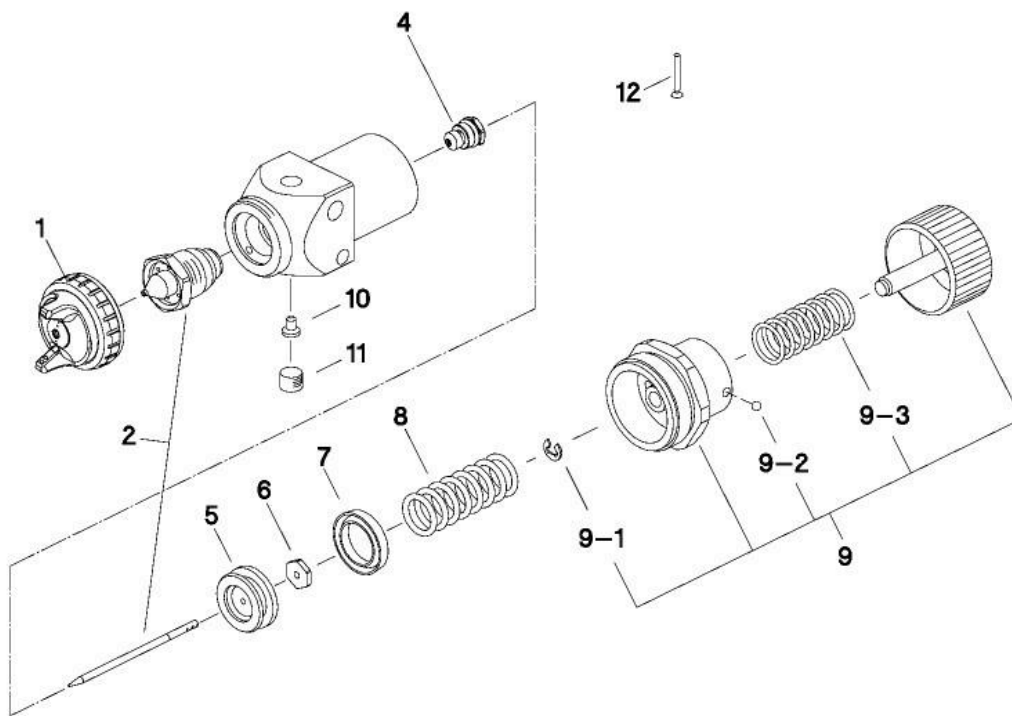

WRA-200-122P 大形自動スプレーガン(ロボット用)
Automatic Spray Gun (Robot Applications)

NO.	PART CODE	DESCRIPTION	Q'TY	UNIT	SIZE
1	93818611	CAPA DE AR G2P	1		
2	93834620	CONJ. BICO E AGULHA 1.2MM	1		
4	93847580	GAXETA	1		
5	93629570	PISTÃO	1		
6	93455230	ARRUELA	1		
7	93903440	VEDAÇÃO DO PISTÃO (2PCS/1PK)	1	P	
8	93620620	MOLA DO PISTÃO	1		
9	93840581	REGULADOR DE FLUIDO	1		
9-1	93912030	TRAVA (2PCS/1PK)	1	P	
9-2	93914730	ESFERA (2PCS/1PK)	1	P	
9-3	93104420	MOLA DO REGULADOR DE FLUIDO	1		
10	93526620	PLUG	1		
11	96990440	PLUG	1		
12	96172529	PARAFUSO	1		M2.5x20